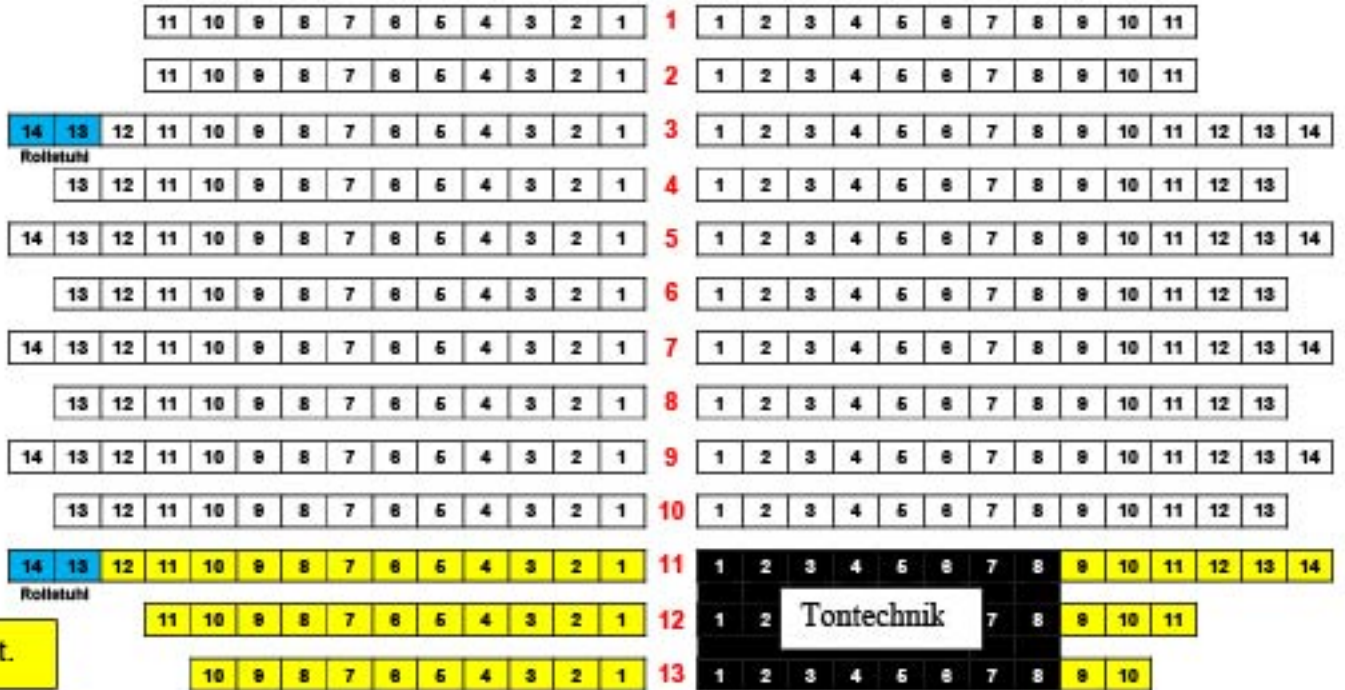

GROSSE BÜHNE Tiefe 8 m

LINKS

PARKETT

RECHTS

KLEINER SAAL

GALERIE